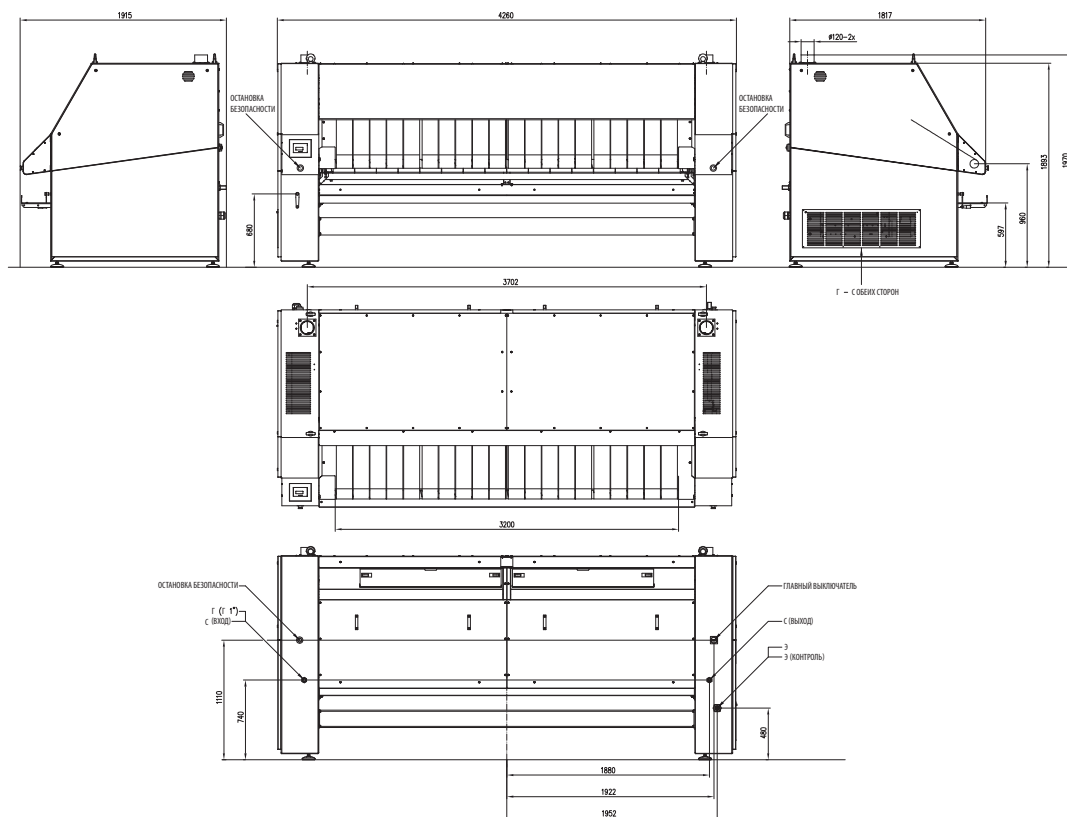

* Дополнительные модули могут устанавливаться в уже имеющемся катки I80

МАССИВНЫЙ ДИЗАЙН

ВЫСОКАЯ
ПРОИЗВОДИТЕЛЬНОСТЬ

МОДУЛЯРНАЯ СИСТЕМА

ТИП		180-320
ДИАМЕТР ВАЛА	мм	800
ДЛИНА ВАЛА	мм	3200
НАГРЕВ		
Электрический	кВт	75
Газовый*	кВт	110
Паровой	кг/ч	190
МОЩНОСТЬ		
Двигатель вала	кВт	0,75
Двигатель вентилятора	кВт	2x 0,55/0,75 (50/60Гц)
Мощность вентилятора	м³/ч	2x1300
ПРОИЗВОДИТЕЛЬНОСТЬ**	кг/ч	195
СКОРОСТЬ ВАЛА	м/мин	3-15
ЭЛ. ПОДКЛЮЧЕНИЕ		
380-415V 3AC + N 50/60Гц 208-240V 3AC 50/60Гц 380-415/440V 3AC (-N) 50/60Гц 440V 3 AC 60Гц		
ГАБАРИТНЫЕ РАЗМЕРЫ		
ВxШxГ	мм	1970x4260x1915
ТРАНСПОРТИРОВОЧНЫЕ ДАННЫЕ		
Нетто вес	кг	2610 - Эл, 2480 - Г, 2900 - П
Объем в упаковке	м³	18,95
Размеры в упаковке ВxШxГ	мм	2080x4380x2080
* G20, 20mbar		
** протестировано в соответствии с нормами ISO 9398-1		