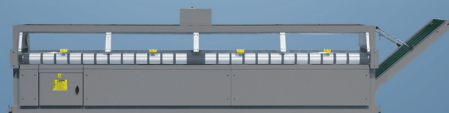

primus

laundry equipment

Xtreme
in innovation

Промышленные гладильные машины с нагреваемым валом

I 80, IR 80, IF 80, IFF 80

СКЛАДЫВАТЕЛЬ

ШТАБЕЛЕР

ОПИСАНИЕ

- Большая площадь контакта с бельем
- Автоматическая защита пальцев и аварийное отключение для большей безопасности
- Автоматическое охлаждение вала
- Легко управляемый микропроцессор
- Вентилятор завышенной мощности для гибкой установки
- Индикатор скорости и температуры глажения
- Задний ход вала
- Двигатель с частотным управлением
- Экономия пространства при расположении у стены: передний выход белья
- Электрический, газовый и паровой нагрев
- OCS - Система контроля перегрева

ВОЗМОЖНОСТИ

- Педаль для останова подающих лент

ДОПОЛНИТЕЛЬНЫЕ МОДУЛИ*

- R-модуль IR80R - Фронтальная или задняя Выдача
- F-модуль IF80 - R-модуль со складывателем белья
- F-модуль IFF80 - Промышленные гладильные машины с нагреваемым валом со встроенными вкладывателем и продольным складывателем
- F-модуль CS - Поперечный складыватель и штабелер

* Дополнительные модули могут устанавливаться в уже имеющемся катки I80

МАССИВНЫЙ ДИЗАЙН

ВЫСОКАЯ
ПРОИЗВОДИТЕЛЬНОСТЬ

МОДУЛЯРНАЯ СИСТЕМА

ТИП		180-320
ДИАМЕТР ВАЛА	мм	800
ДЛИНА ВАЛА	мм	3200
НАГРЕВ		
Электрический	кВт	75
Газовый*	кВт	110
Паровой	кг/ч	190
МОЩНОСТЬ		
Двигатель вала	кВт	0,75
Двигатель вентилятора	кВт	2x 0,55/0,75 (50/60Гц)
Мощность вентилятора	м³/ч	2x1300
ПРОИЗВОДИТЕЛЬНОСТЬ**	кг/ч	195
СКОРОСТЬ ВАЛА	м/мин	3-15
ЭЛ. ПОДКЛЮЧЕНИЕ		
380-415V 3AC + N 50/60Гц 208-240V 3AC 50/60Гц 380-415/440V 3AC (-N) 50/60Гц 440V 3 AC 60Гц		
ГАБАРИТНЫЕ РАЗМЕРЫ		
ВxШxГ	мм	1970x4260x1915
ТРАНСПОРТИРОВОЧНЫЕ ДАННЫЕ		
Нетто вес	кг	2610 - Эл, 2480 - Г, 2900 - П
Объем в упаковке	м³	18,95
Размеры в упаковке ВxШxГ	мм	2080x4380x2080
* G20, 20mbar		
** протестировано в соответствии с нормами ISO 9398-1		